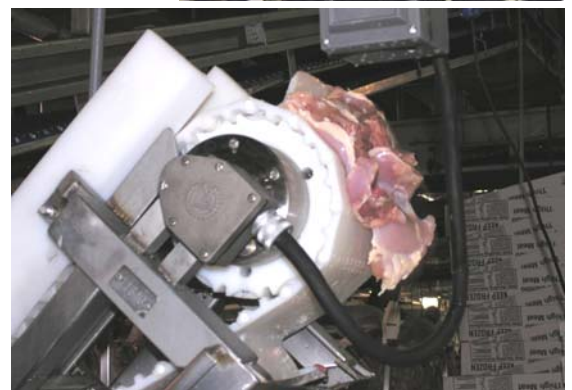

Van der Graaf
Antriebstechnik GmbH
Rheiner Straße 24b
D 48432 Rheine-Mesum
Tel. 0049 5975 30621-0
Fax 0049 5975 30621-20

Van der Graaf B.V.
De Weijert 14
NL 8325 ZG Vollenhove
Tel 0031 527 241441
Fax 0031 527 241488

Van der Graaf Inc.
2 Van der Graaf Court
CN Brampton/Ontario L6T 5R6
Tel 001 905 7938100
Fax 001 905 7938129

Van der Graaf U.K. Ltd.
Unit 23, The Metro Centre
Welbeck Way, Woodston
GB Peterborough, PE2 7UH
Tel 0044 1733 391777
Fax 0044 1733 391044

Van der Graaf Scandinavia AB
Spinngatan 2
S 26050 Billsholm
Tel 0046 42 220802
Fax 0046 42 220803